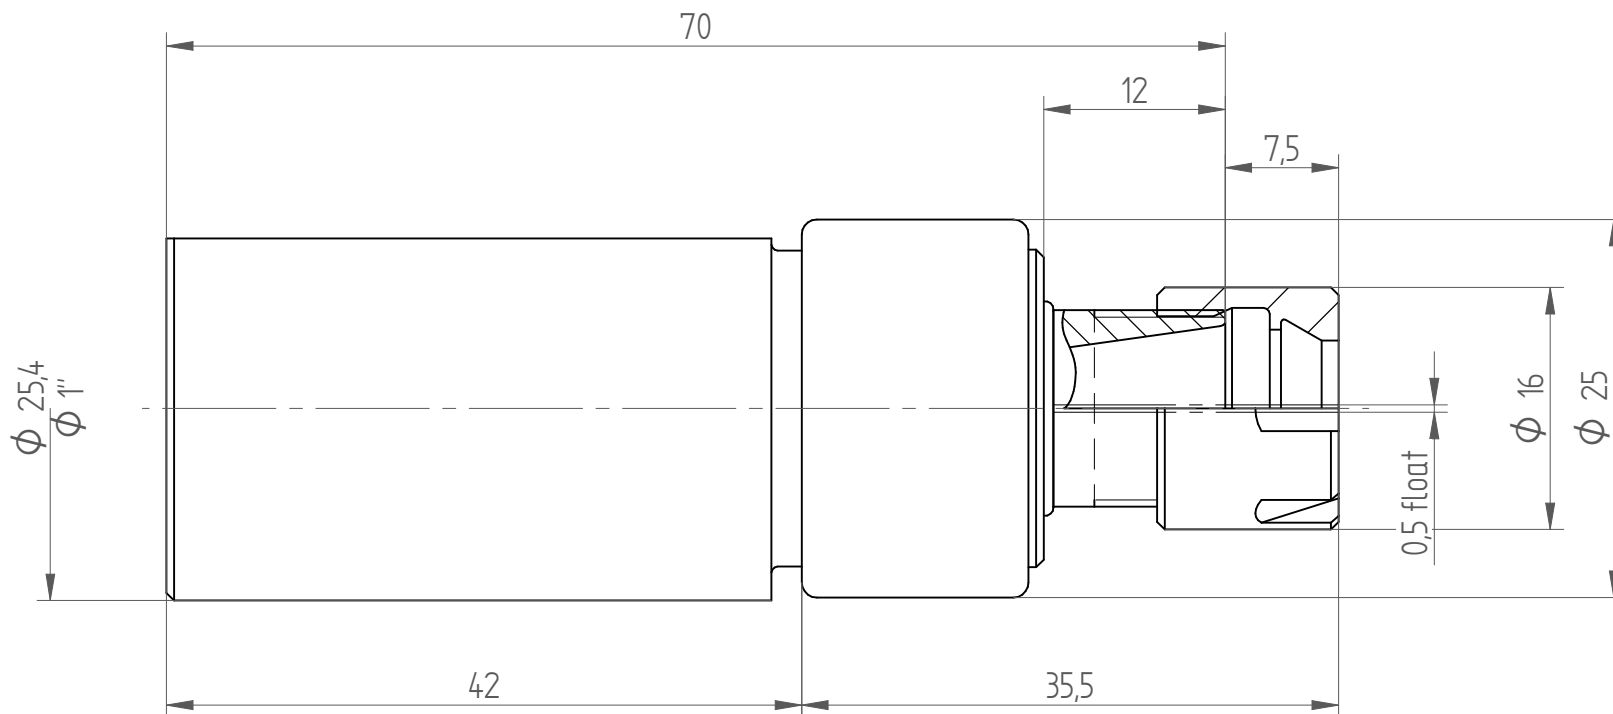

Swiss
Precision
Tools

REGO-FIX®

REGO-FIX AG
Obermattweg 60
4456 Tenniken / Switzerland

Phone +41 61 976 14 66
Fax +41 61 976 14 14
www.rego-fix.com

This is a non-controlled copy. All information given herein is subject to change without notice

The information given herein has been carefully checked and is believed to be correct. REGO-FIX, however, assumes no responsibility or liability for any errors, inaccuracies or omissions that may appear in this drawing

This document is subject to copyright laws. No part of this document may be reproduced or transmitted in any form or any means, electronic or mechanic, for any purpose, without the express written permission of REGO-FIX

Type : MPH1" _ER11M
Part No. : 262591108
Date : 19.02.2015
Scale : 2:1